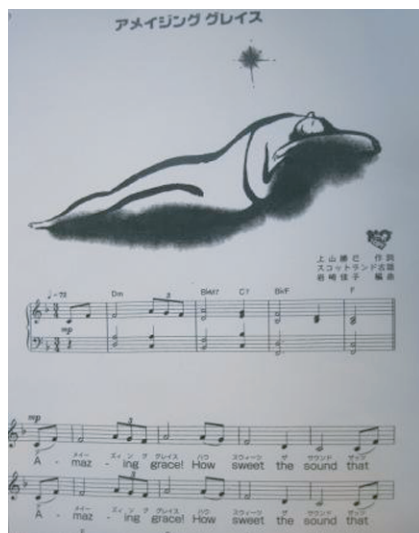

手作り楽しもう会作品集 & ボビンレース展

みなさんの手作りされた懐かしい作品
が展示されます。

日 時：2月2日(水)～3月9日(水)

場 所：まちなみMOMO

手作り楽しもう会

今回は「パッチン口金の眼鏡ケース」で
す。

日 時：2月4日(金)、18日(金)、

25日(金)

10:00～12:00

講 師：太田智予さん

場 所：まちなみMOMO

参加費：700円 材料費：400円

ボビンレース

"ボビンレース"とは、16世紀ベルギー・
イタリアで始まった繊細なレース織り
です。

講 師：小池昌子さん

日 時：2月4日(金)、18日(金)、

25日(金)

14:00～16:00

場 所：まちなみMOMO

参加費：1,200円(材料費込)

定 員：各回2名

山田郁子さんの伴奏のもと、 さあ歌いましょう！

童謡からシャンソンまでおなかの底か
ら声を出して歌いましょう