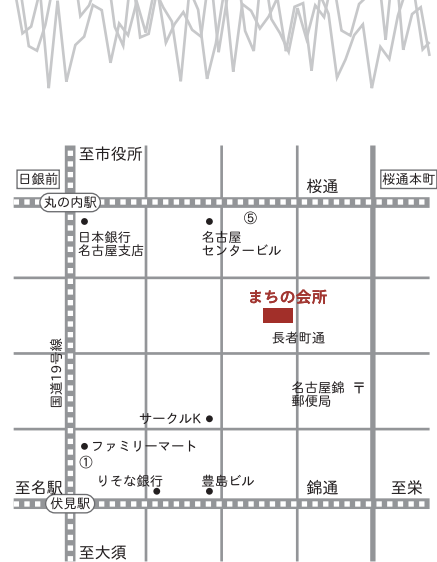

まちの会所 名畑恵

"縁側"に行きたくなる
インフォメーションペーパー

ENGAWA NEWS

ENGAWA NEWS 2011年2月号
発行：NPO法人まちの縁側育くみ隊
〒461-0002 名古屋市東区代官町29-18
柴田ビル1階 まちの縁側MOMO内
TEL&FAX：052-936-1717
E-mail：info@engawa.ne.jp

2月カレンダー

OPEN: 月・水・金13:00~17:00

まちの会所

MACHI no KAISHO

まちの会所

愛知県名古屋市中区錦2-6-13

長者町彗びすビルPart3・2階

アクセス

名古屋地下鉄桜通線丸の内駅下車

5番出口より徒歩3分