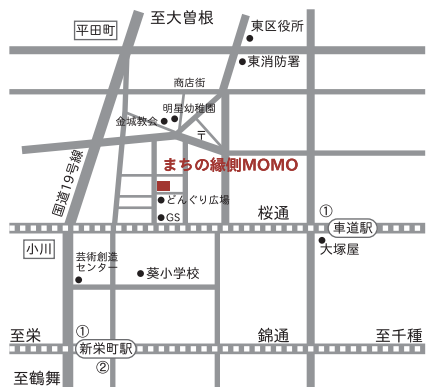

"縁側"に行きたくなる
インフォメーションペーパー

ENGAWA NEWS

12

ENGAWA NEWS 2010年12月号
発行：NPO法人まちの縁側育くみ隊
〒461-0002 名古屋市東区代官町29-18
柴田ビル1階 まちの縁側MOMO内
TEL&FAX：052-936-1717
E-mail：info@engawa.ne.jp

「歩こう文化のみち」報告

11月3日(火)

「歩こう文化のみち"笑うMOMOには福来る"」のイベントにふさわしい秋晴れになりました。

どんぐり広場では、こどもから大人まで招き猫の絵付けを楽しみました。無心に筆を走らせ、どの招き猫も色鮮やかですばらしい仕上がりでした。ありがとうございました！！

クリスマス アドベント展 VOL. 2

クリスマスを待つアドベントの楽しい季節がやってきました。今年もまちの縁側MOMOで、作り手たちのぬくもりある冬小物にクリスマス絵画、焼菓子などが並びます。

世界に1つしかない素敵なクリスマスプレゼントも見つかるかも！ぜひ遊びに来てくださいね♪

期間：11月27日(土)～12月25日(土)

※MOMOのオープンに準じる

出展者：☆わきたりえ「絵画・ポストカード」☆m*cheri「布雑貨」☆chummy「布雑貨」☆an「ヘアアクセサリ・コースター」☆ryu「布小物・バッグ」☆琉々「木工作品」☆haruru「ぬいぐるみ・ニット帽子」☆aurora「コサージュ・ヘアアクセサリ・ピアス」☆重松朝子「アクセサリ」☆MIL..「焼菓子」

まちの縁側MOMO
愛知県名古屋市東区代官町29-18
柴田ビル1階
アクセス
名古屋地下鉄桜通線車道駅下車
①番出口より徒歩10分
名古屋地下鉄東山線新栄町駅下車
②番出口より徒歩10分
問い合わせ先
担当：延藤節子
TEL&FAX：052-936-1717
E-Mail：momo@engawa.ne.jp

12月カレンダー

OPEN: 火～金 13:00～17:00

OPEN: 土・日 イベント開催日

月	火	水	木	金	土	日
		[10:30] つどいの広場♪ [14:00] PCコーナー	[10:30] つどいの広場♪	[10:00] 手作り会 [14:00] PCコーナー		
		1	2	3	4	5
[10:30] つどいの広場♪	[14:00] ポピンレース	[10:30] つどいの広場♪ [13:00] Xmas スクラップフッキング [14:00] PC コーナー	[10:30] つどいの広場♪	[10:00] 手作り会 [14:00] PCコーナー	[18:00] ごま食堂	
6	7	8	9	10	11	12
[10:30] つどいの広場♪ ライヤ演奏会	[10:30] 山田柳子さんの 歌おう会 [14:00] ポピンレース	[10:30] つどいの広場♪ [14:00] PCコーナー	[10:30] つどいの広場♪ [15:30] ダンボール工作	[10:00] 手作り会 [14:00] PCコーナー	[16:00] 水彩のスズメ [19:00] もも屋	
13	14	15	16	17	18	19
[10:30] つどいの広場♪	[14:00] ポピンレース	[10:30] つどいの広場♪ [13:30] 笑いの ヨガ [14:00] PC コーナー	天皇誕生日	[14:00] PCコーナー	[11:00] MIL・Cafe X.mas パーティー	
20	21	22	23	24	25	26
27	28	29	30	31		
<p>■ まちの縁側MOMOの年末年始のお休み 日 時：12月26日(日)～1月10日(月) ■ つどいの広場♪ハーモニー♪のお休み 日 時：12月23日(木)～1月11日(火)</p>						