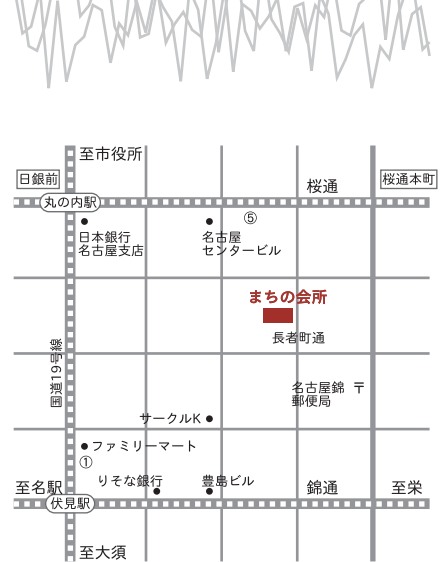

グルマンさんと長者蜂育 くみ隊

長者町地区のビルの屋上で、今日も元気に飼われているミツバチたち（長者町のハチなので、長者蜂）。

彼らの生み出すハチミツを使って、まちのモノ・ヒト・コトをつなげていこう！という計画が「長者町ハニカム計画」です。

まちの会所の階下のパン屋GURUMAN VITALさんの店内に「長者町ハニカム

計画」のコーナーができました！
運がよければ長者蜂のハチミツをつかった美味しいパンに出会えます。（写真右下のパンです）

このハチミツパンの代金の一部は、まちに緑を増やしたり・・・という活動のために使われるそうです。
GURUMAN VITALさんでハチミツパンに出会ったら、ぜひともお買い求めくださいね～

ENGAWA NEWS

12

ENGAWA NEWS 2010年12月号
発行：NPO法人まちの縁側育くみ隊
〒461-0002 名古屋市東区代官町29-18
柴田ビル1階 まちの縁側MOMO内
TEL&FAX：052-936-1717
E-mail：info@engawa.ne.jp

まちの会所 MACHI no KAISHO

まちの会所
愛知県名古屋市中区錦2-6-13
長者町あびすビルPart3・2階
アクセス
名古屋地下鉄桜通線丸の内駅下車
5番出口より徒歩3分
問い合わせ先
担当：名畑
TEL&FAX：052-201-9878
E-Mail：info@engawa.ne.jp
HomePage：
<http://www.kin2.bpl.jp/index.html>

12月カレンダー